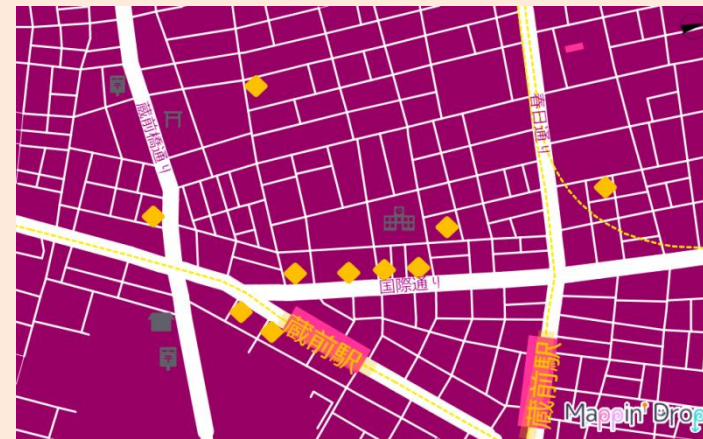

## 編集アイコンについて

道路や線路については、搭載されているデータを使って加工ができるようになっています。

道路を連続クリックあるいはドラッグにより、道路を選択します。

作ってみよう！

# Mappin' Drop

Style : カーボン紙

Style : 古いコンピュータ

Style : 梅

Style : 夜桜

Style : ブルーハワイ

Style : カシスオレンジ

# Mappin' Drop

Mappin' Drop is an online digital mapping service, composed of [Map], [Pin], [Drop], and [Dropping].

You can design your own stylish maps online as you pin on paper maps.

1

### Select an area on Map!

Scaling and designate a range of area with a frame on the Map.

2