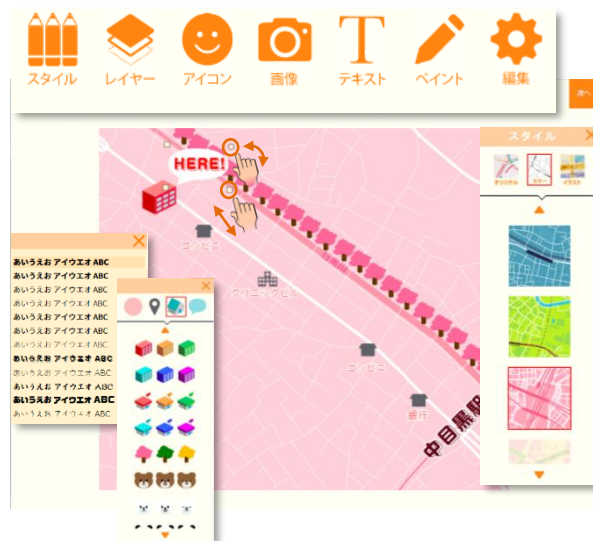

# Mappin' Drop

Mappin' Drop (マッピングドロップ) とは、「MAP (地図)」 + 「PIN (飾りピン)」 + 「DROP (飴玉)」 + 「ドロップする (drop)」 からなるサービス名です。

地図にピンを刺すような感覚で、スタイリッシュな地図を個人がデザインするサービスです。

特許第6851144号

1

### 地図の範囲を選択

地図画面を拡大縮小し、オレンジ色の枠で作成範囲を設定します。

2

### 好きなデザインを選択 飾り付け自在

スタイル、レイヤー、アイコン、テキストなどを使って地図をデコレーション。

3

### 「次へ」で案内地図 をダウンロード

作成完了後、案内地図を画像形式でダウンロードできます。