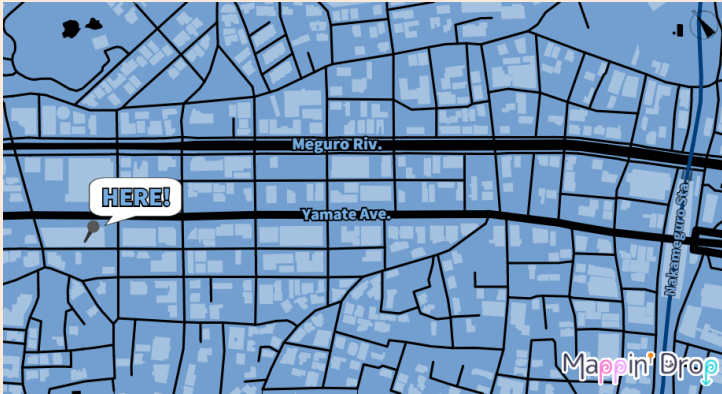

作ってみよう！

Mappin' Drop

Style : カーボン紙