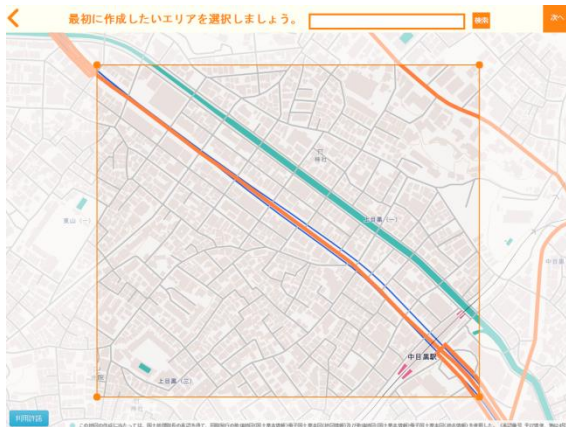

## 編集アイコンについて

道路や線路については、搭載されているデータを使って加工ができるようになっています。

道路を連続クリックあるいはドラッグにより、道路を選択します。

作ってみよう！

# Mappin' Drop

Mappin' Drop is an online digital mapping service, composed of [Map], [Pin], [Drop], and [Dropping].

You can design your own stylish maps online as you pin on paper maps.

1

### Select an area on Map!

Scaling and designate a range of area with a frame on the Map.

2

### Download the Map!

You can download the designated Map as an image file.