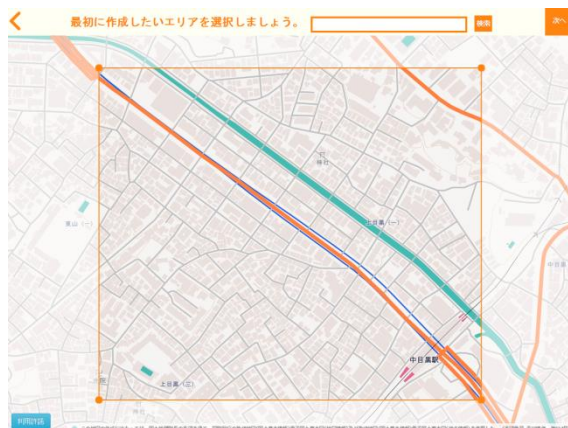

# Mappin' Drop

Mappin' Drop (マッピングドロップ) とは、「MAP (地図)」 + 「PIN (飾りピン)」 + 「DROP (飴玉)」 + 「ドロップする (drop)」 からなるサービス名です。

地図にピンを刺すような感覚で、スタイリッシュな地図を個人がデザインするサービスです。

特許第6851144号

1

### 地図の範囲を選択

地図画面を拡大縮小し、オレンジ色の枠で作成範囲を設定します。

2

### 好きなデザインを選択 飾り付け自在

スタイル、レイヤー、アイコン、テキストなどを使って地図をデコレーション。

3

### 「次へ」で案内地図 をダウンロード

作成完了後、案内地図を画像形式でダウンロードできます。